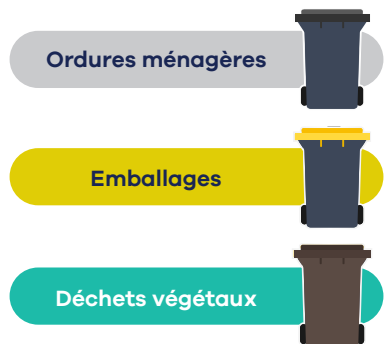

Calendrier de collecte des déchets – 2023

HEUDREVILLE SUR EURE

Jours de collecte

* Collecte des déchets végétaux annulée le lundi 1^{er} mai 2023.

Dépôt dans les bornes de tri appropriées

→ Emballages en verre